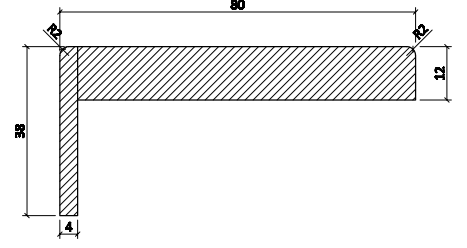

12 mm. MDF

→ 9x80x2200 DÜZ PERVAZ

→ 18x80x2200 BOMBELİ PERVAZ

→ 12x80x2200 DÜZ PERVAZ

RENKLER

COLORS

İVRİZ

ÇATALHÖYÜK