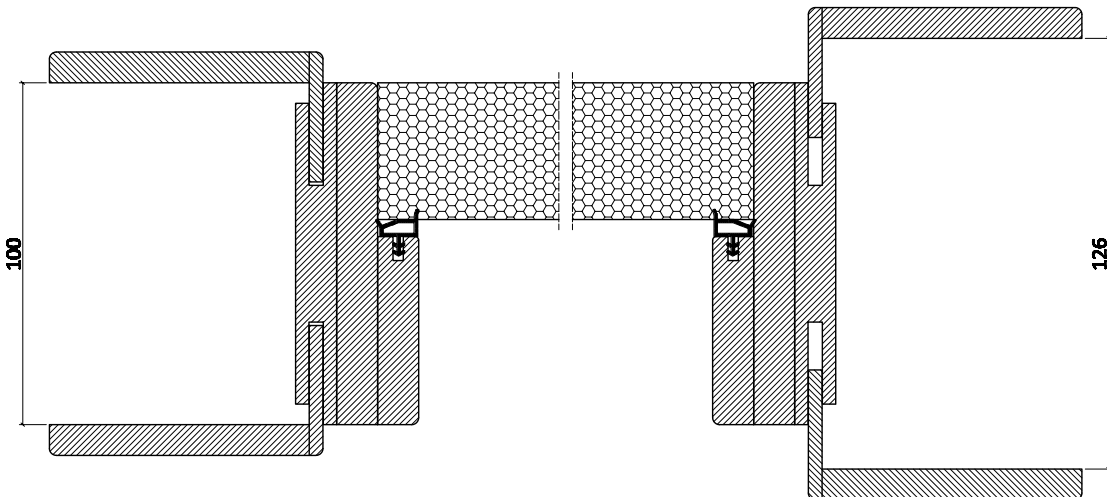

12 mm. MDF

→ 9x80x2200 DÜZ PERVAZ

→ 18x80x2200 BOMBELİ PERVAZ

→ 12x80x2200 DÜZ PERVAZ

RENKLER

COLORS

İVRİZ

ÇATALHÖYÜK